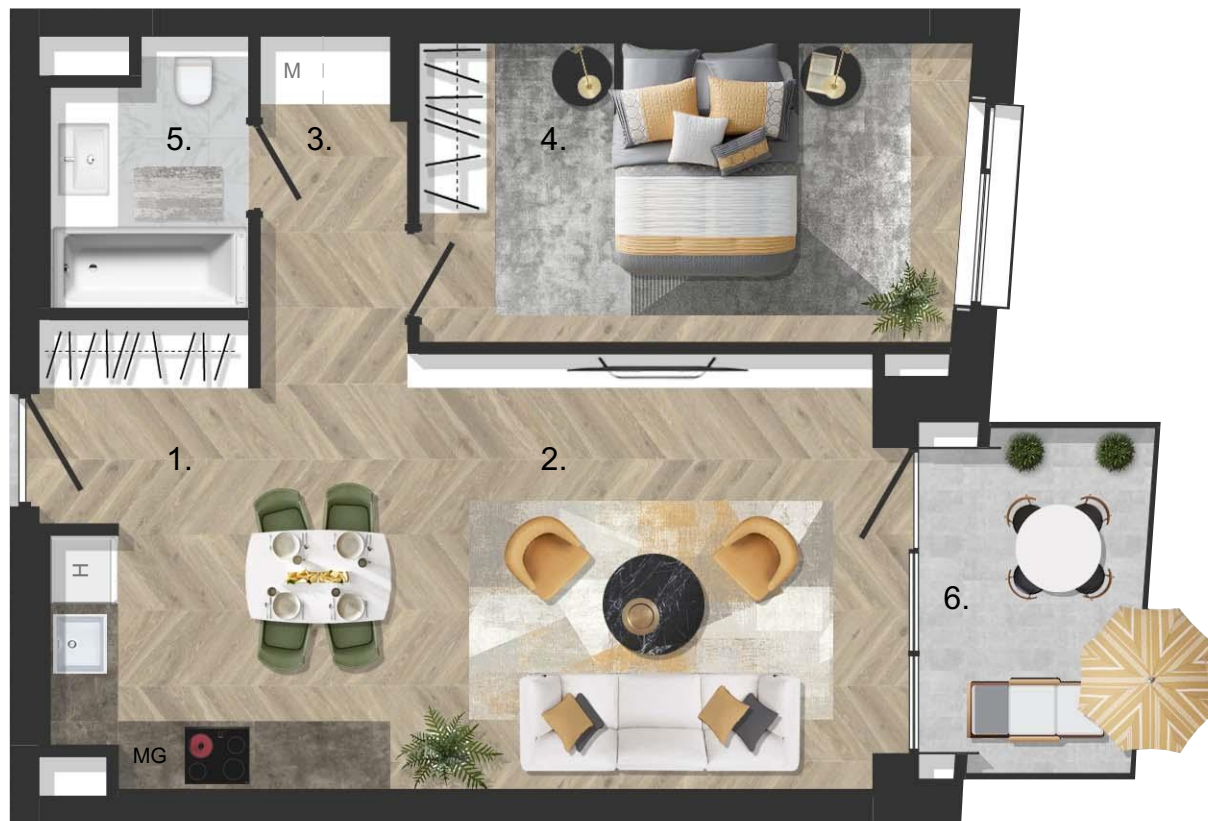

I. EMELET

10. LAKÁS

HELYISÉGLISTA TERÜLET

01. Előtér	3,4 nm
02. Nappali-étkező-konyha	24,8 nm
03. Közlekedő	3,5 nm
04. Háló	12,6 nm
05. Fürdő/WC	3,8 nm

Nettó terület: 48,1 nm

Bruttó összterület: 50,7 nm

+ 06. Erkély 5,9 nm