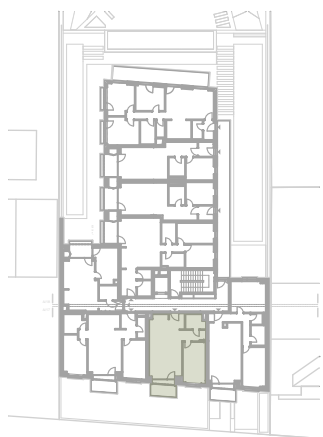

I. EMELET

10. LAKÁS

HELYISÉGLISTA TERÜLET

01. Előtér	3,4 nm
02. Nappali-étkező-konyha	24,8 nm
03. Közlekedő	3,5 nm
04. Háló	12,6 nm
05. Fürdő/WC	3,8 nm

Nettó terület: 48,1 nm

Bruttó összterület: 50,7 nm

+ 06. Erkély 5,9 nm

Értékesítési iroda: **DBI Kft.**

www.dbi.hu

ertekesites@dbi.hu

+36-30-445-0148

Az alaprajzon közölt információk tájékoztató jellegűek. Az alapterületi adatok vakolatlan falak közötti méretek. A lakás felszerelése a tájékoztató műszaki leírás szerinti.
A bútorok és berendezési tárgyak illusztrációk.